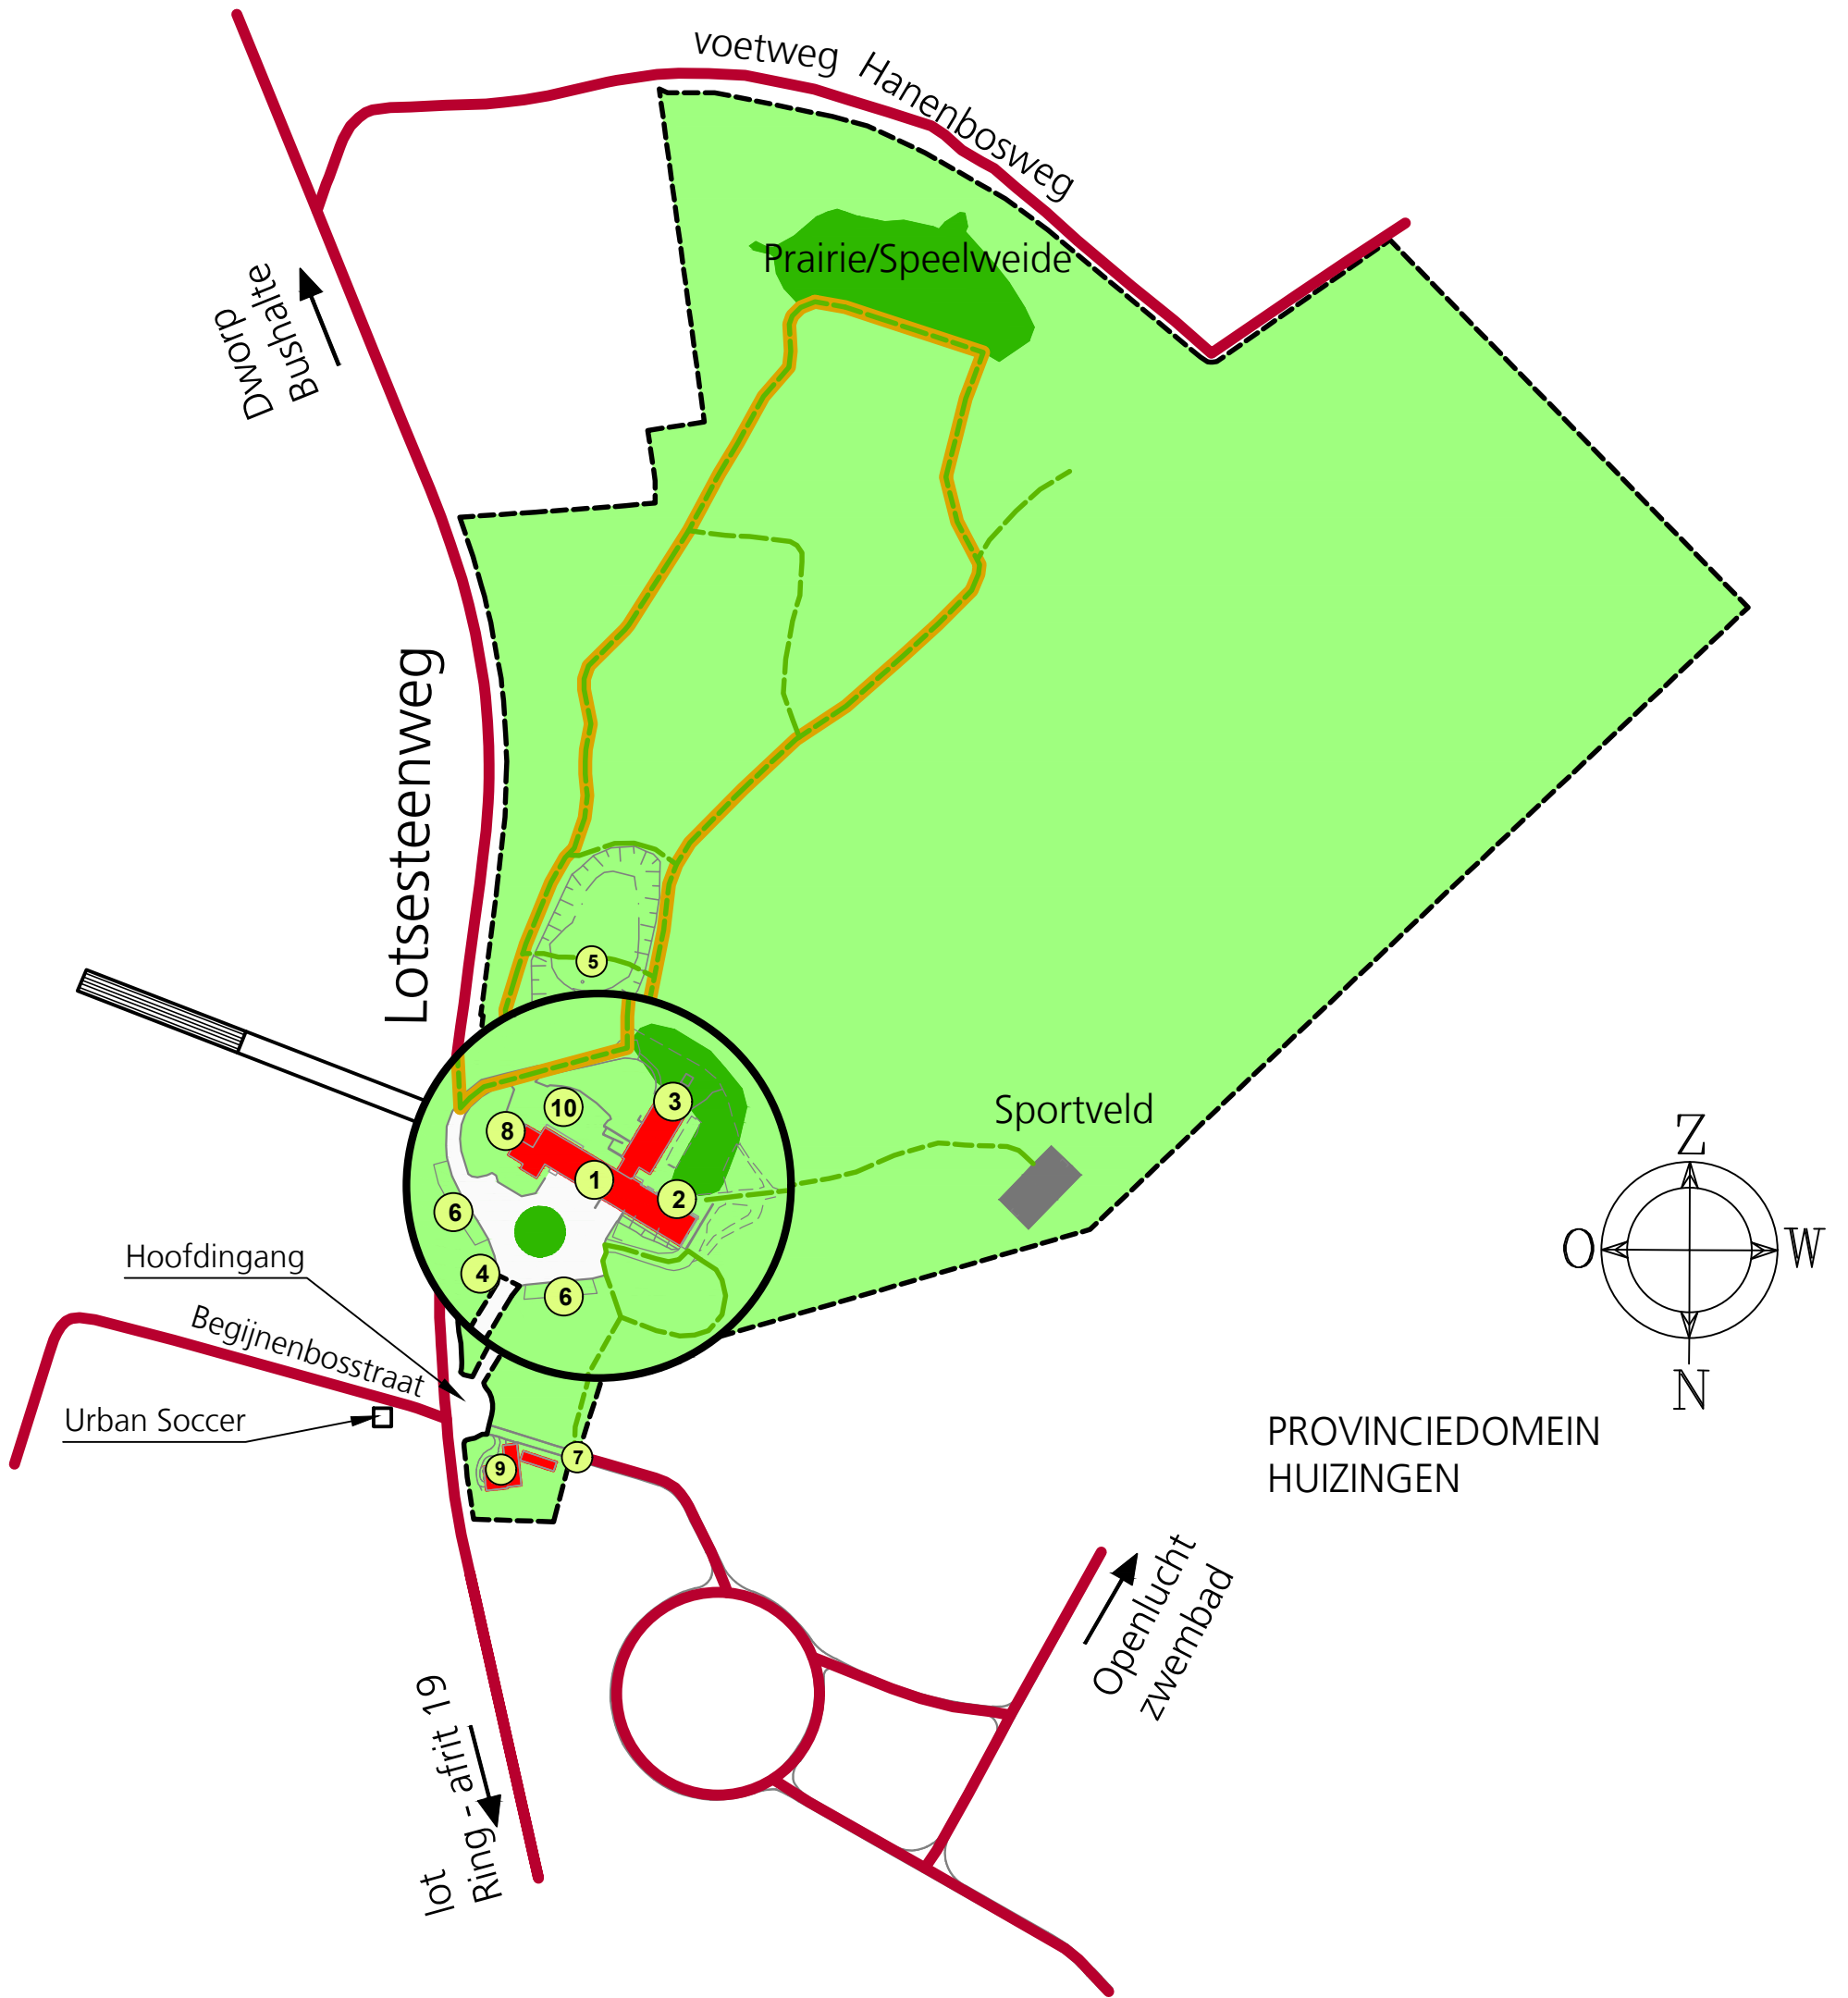

GRONDPLAN VERBLIJFCENTRUM HANENBOS

LEGENDE

①	Hoofdgebouw		Hanenbospad
②	Terras		Wegjes op het domein
③	Klimmuur		Grens Hanenbos
④	Verzamelplaats		Grasveld
⑤	Vertelput		Bos
⑥	Parking		
⑦	Poort naar het provinciedomein		
⑧	Containerlokaal		
⑨	Woning huisbewaarder		
⑩	BBQ-plaats		